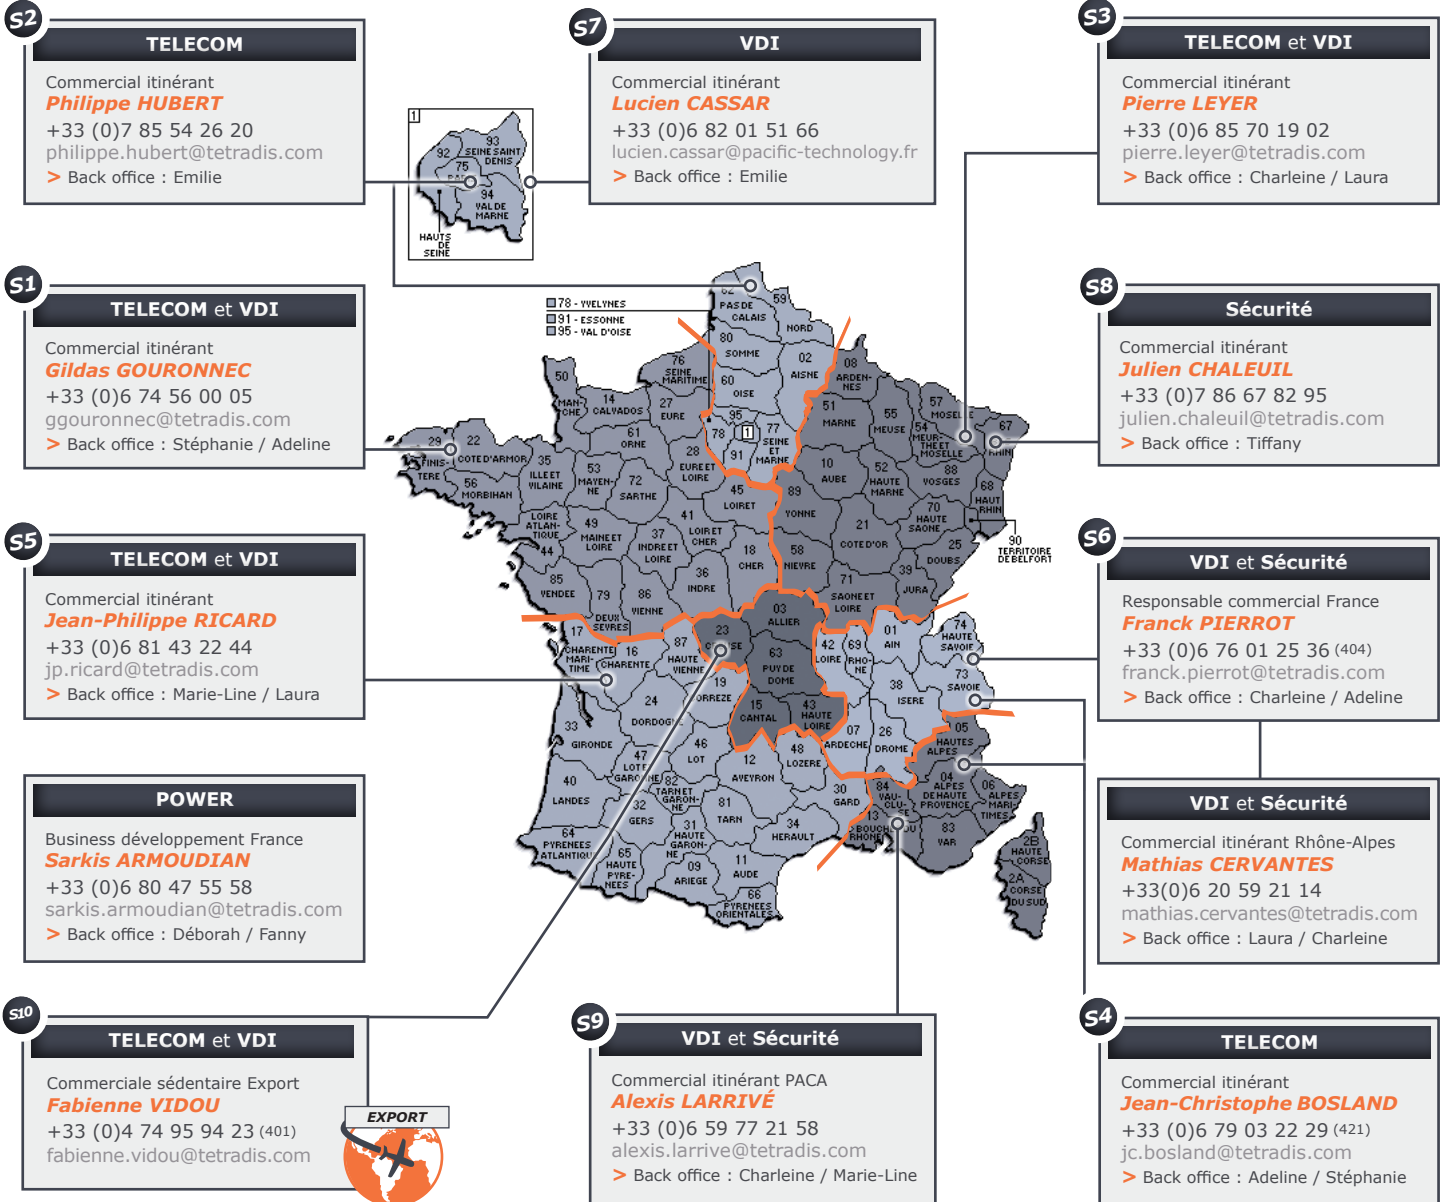

RÉPARTITION GÉOGRAPHIQUE

UN INTERLOCUTEUR PROCHE DE CHEZ VOUS...

Direction Commerciale

Direction commerciale
Sébastien MAS
 +33 (0)7 57 42 53 43 (428)
 sebastien.mas@tetradis.com

Animation Comptes Clés

Comptes clés nationaux/internationaux
Noémie GALLO
 +33 (0)6 64 66 65 61
 noemie.gallo@tetradis.com