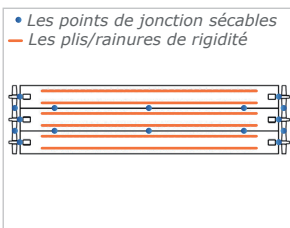

OBTURATEUR 1U 19" PP

GAMME ACCESSOIRES DE BAIES ET COFFRETS

Permet d'obturer sans outil ni visserie un ou plusieurs U dans une baie dans le but d'effectuer une réservation en vue de l'arrivée future d'un opérateur ou tout simplement dans un but de masquage esthétique entre deux U occupés.

©TETRADIS - V 1.02 - 15/02/2019

L'obturateur en place dans une baie

LE KIT DE BASE COMPREND

- Plusieurs lots de planches de 3 obturateurs sécables **A**
(Selon la quantité totale commandée les obturateurs seront livrés en planche de 2 ou 3 obturateurs sécables)

Les obturateurs livrés en planches peuvent être séparés ou non selon l'usage en 1, 2 ou 3U (**A**, **B** ou **C**).

Les clips de fixation de chaque obturateur sont situés à chaque extrémité **D**. Ils sont sécables **E** et permettent une installation sans outil. Ils peuvent être clipsés dans un sens **F** comme dans l'autre **G**.