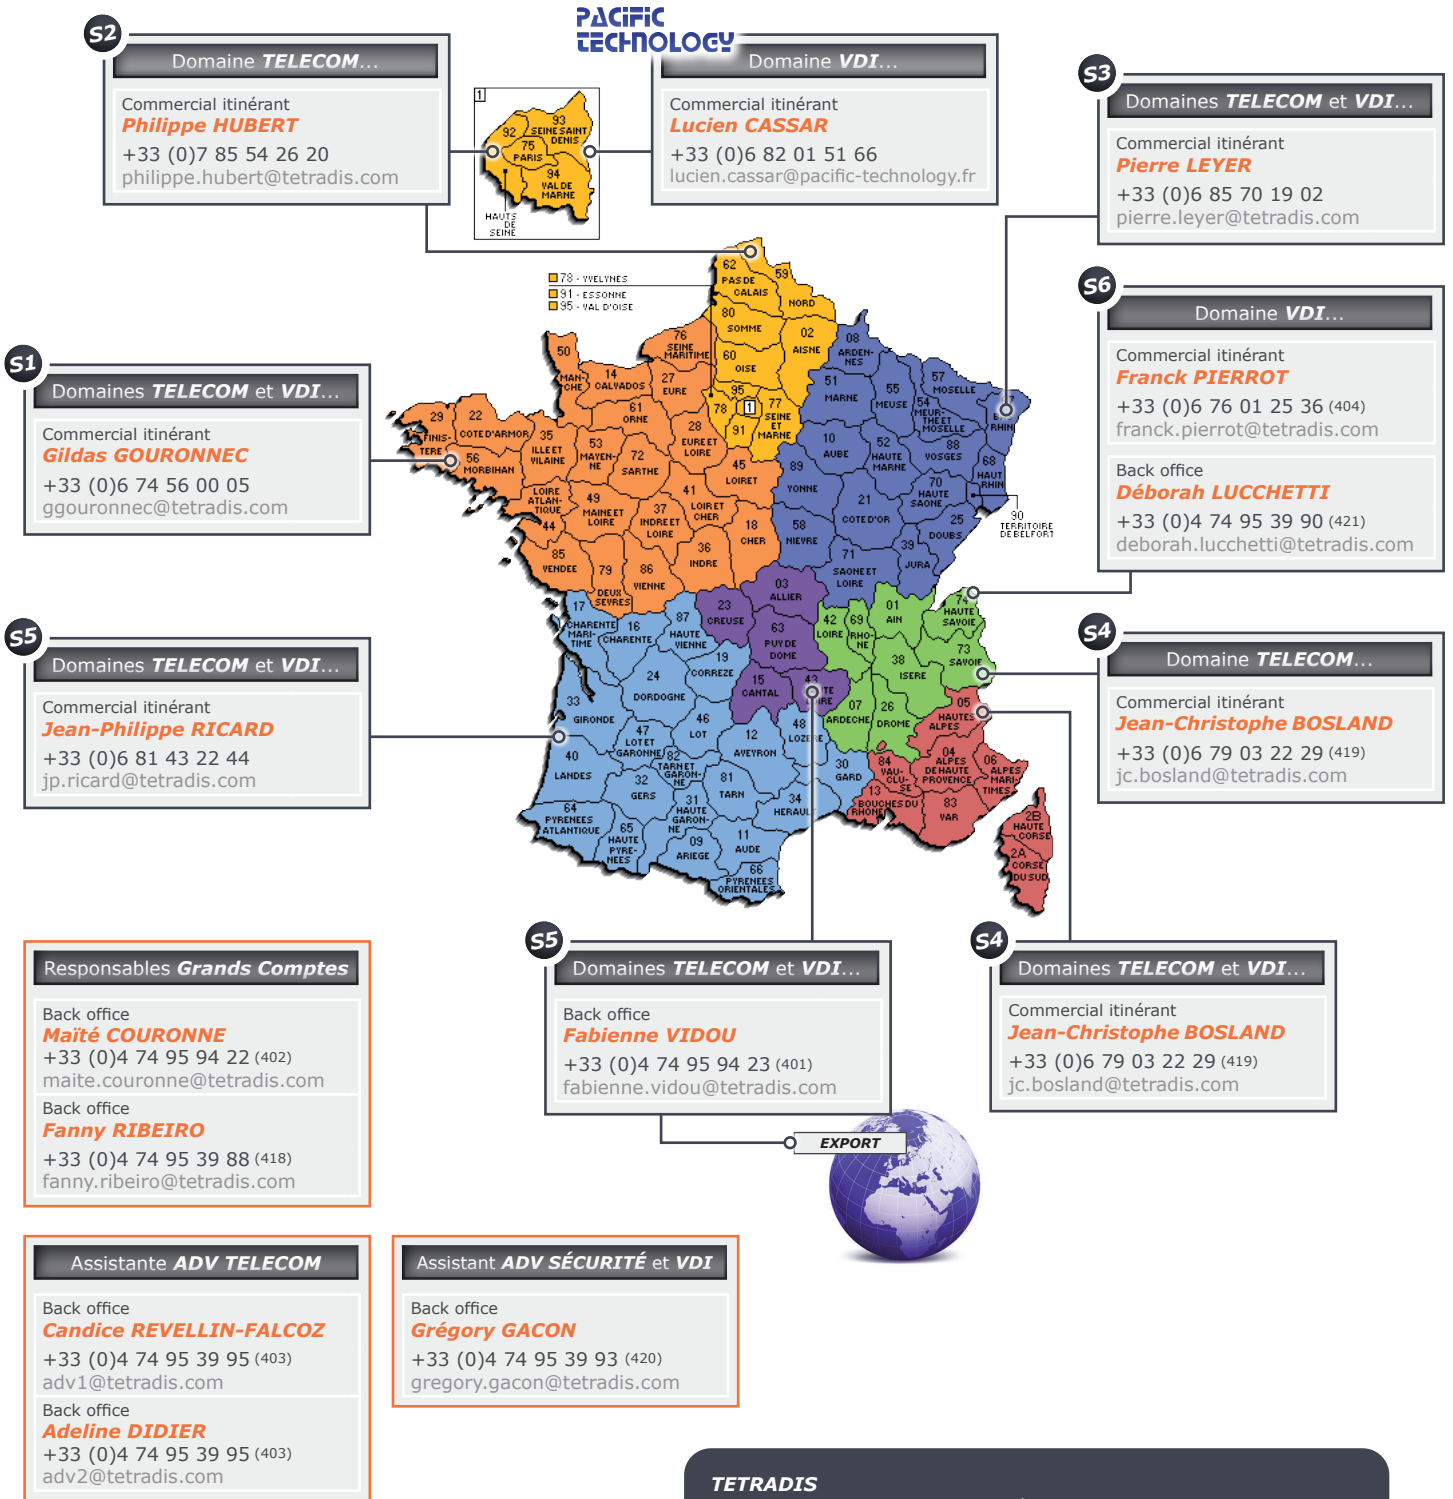

RÉPARTITION GÉOGRAPHIQUE

— UN INTERLOCUTEUR PROCHE DE CHEZ VOUS...

TETRADIS
1 rue du Mollaret - Parc d'activité de Chesnes
38070 St Quentin Fallavier - France
Tél. : selon le secteur géographique (ci-dessus)
Std : +33 (0)4 74 95 39 95 / Fax : +33 (0)4 74 95 39 94 ou 89
contact@tetradis.com